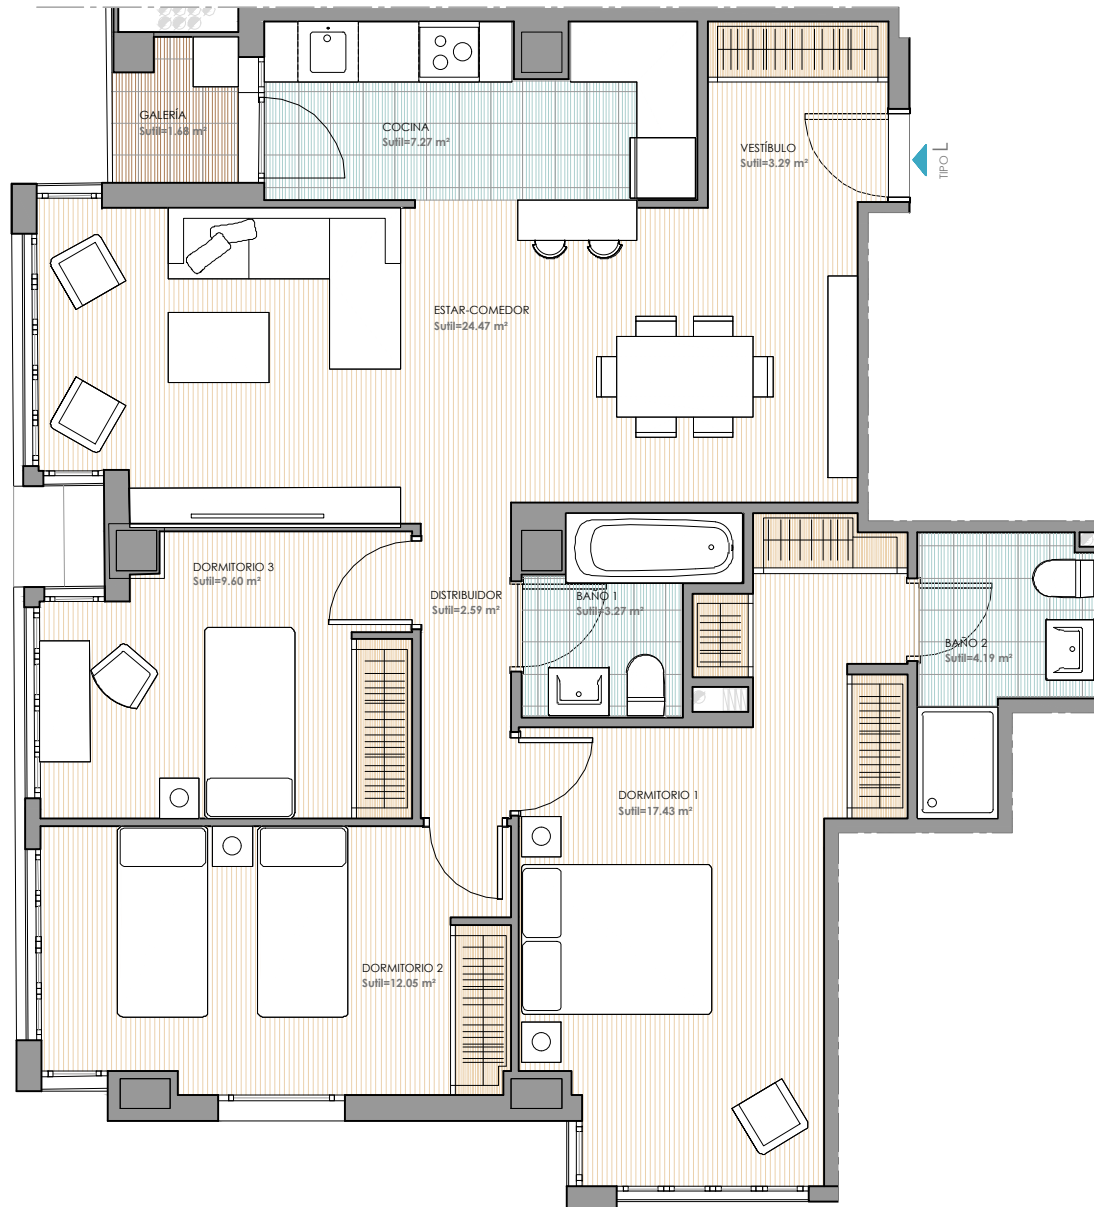

MARQUÉS DE MONTORTAL 16

Vivienda Tipo L

Planta 1ª

SUPERFICIES

Superficie útil	85,88 m ²
Superficie construida vivienda	99,21 m ²
TOTAL SUPERFICIE CONSTRUIDA CCC	114,37 m ²

PROMUEVE:

ISALETI DESARROLLOS URBANOS S.L.